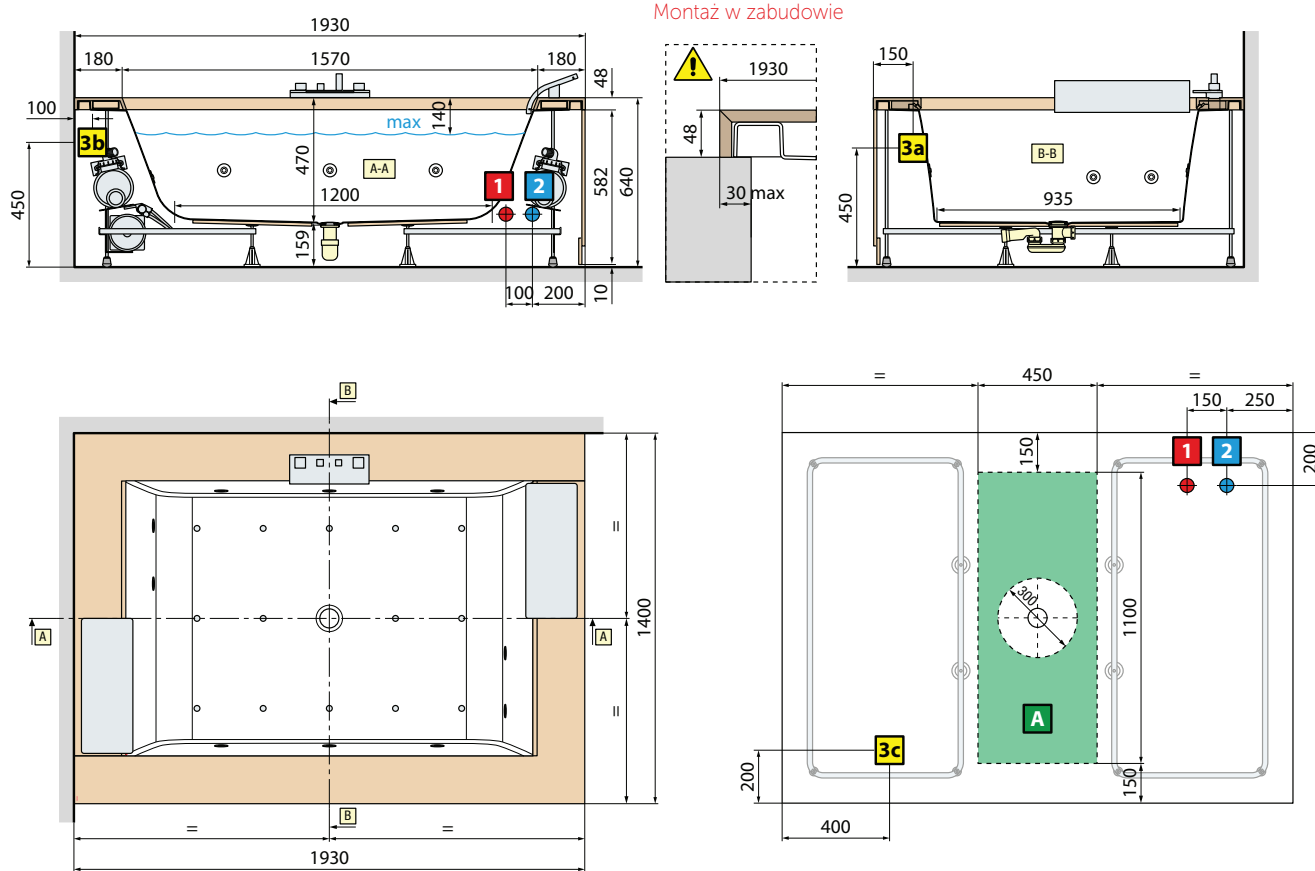

Pojemność / litry
450

UWAGA! Istnieje zagrożenie dla posiadaczy rozruszników serca.

Konieczność instalacji przelącznika różnicowego 30 mA w górnym biegu urządzenia z przelącznikiem wielobiegunowym z minimalnym otworem kontaktowym ≥ 3 mm

CHARAKTERYSTYKA HYDRAULICZNA

- 10 dysz do masażu wodnego
- 14 dysz do masażu powietrznego
- łączenie do syfonu 1/2"

CHARAKTERYSTYKA ELEKTRYCZNA

- napięcie 220-230 V
- częstotliwość 50/60 Hz
- max pobór mocy 2950 W
- max pobór mocy: GRZAŁKA 1450 W / MASAŻ WODNY 500+500 W / MASAŻ POWIETRZNY 400 W